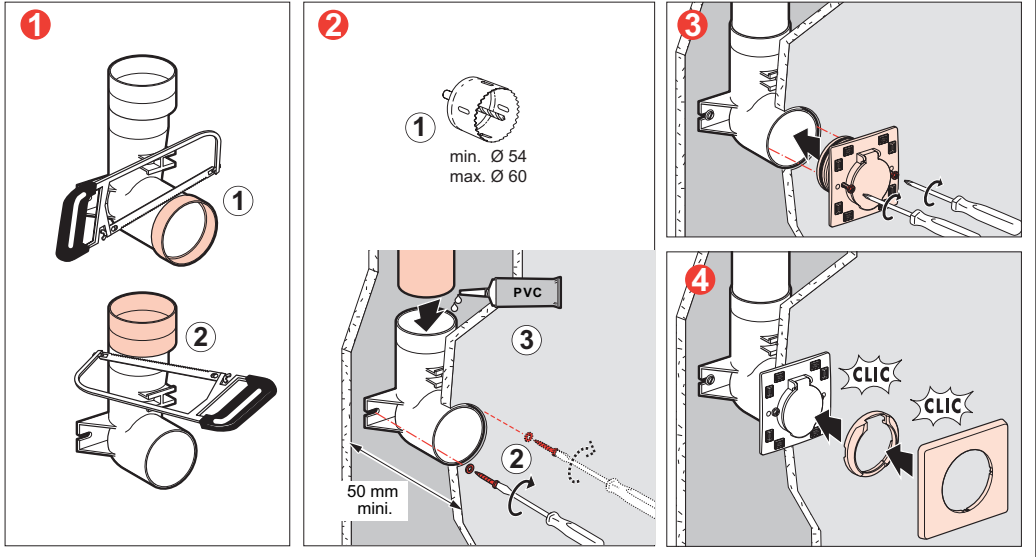

Celiane™

- Prise aspiration centralisée
- Gecentraliseerd zuigcontact
- Centralized vacuum socket

674 30/31/32/33/39

- Steckdose für Zentralabsaugung
- Toma aspiración centralizada

 **legrand**®

674 39

- Montage sur mur périphérique
- Montage op perifere eenheid
- Peripheral wall mounting

- Montage auf Umfangsmauer
- Montaje sobre pared periférica

- Montage sur cloison de séparation
- Montage op tussenschot
- Partition wall mounting

- Montage auf Trennwand
- Montaje sobre plancha de separación