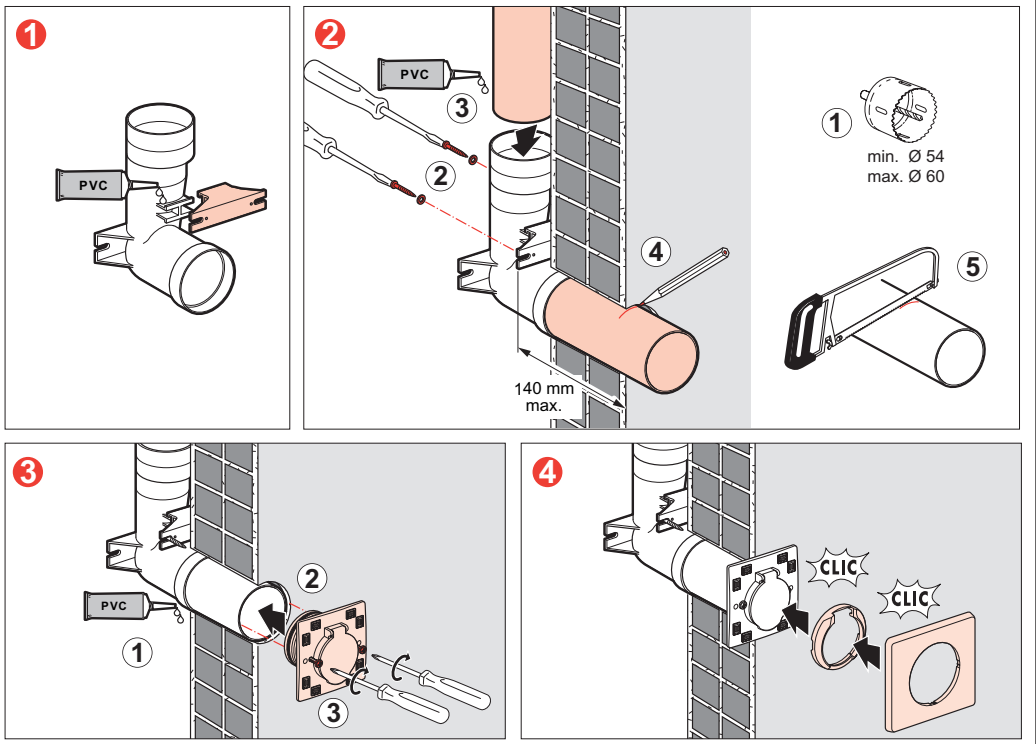

- Montage en placard
- Montage in wandkast
- Mounting in cupboard

- Montage im Schrank
- Montaje en armario empotrado