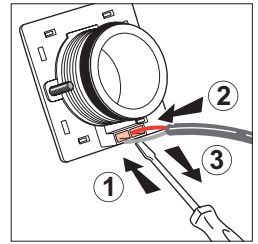

674 39

- Montage sur mur périphérique
- Montage op perifere eenheid
- Peripheral wall mounting

- Montage auf Umfangsmauer
- Montaje sobre pared periférica