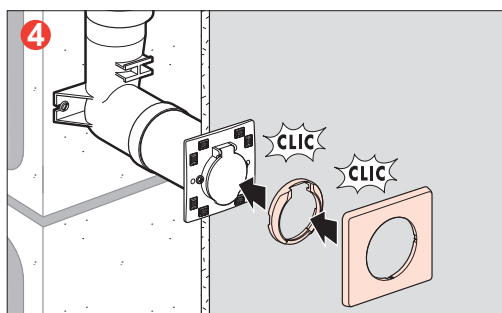

Celiane™

- Prise aspiration centralisée
- Gecentraliseerd zuigcontact
- Centralized vacuum socket

674 30/31/32/33/39

- Steckdose für Zentralabsaugung
- Toma aspiración centralizada

 **legrand**®

674 39

- Montage sur mur périphérique
- Montage op perifere eenheid
- Peripheral wall mounting

- Montage auf Umfangsmauer
- Montaje sobre pared periférica

- Montage sur cloison de séparation
- Montage op tussenschot
- Partition wall mounting

- Montage auf Trennwand
- Montaje sobre plancha de separación