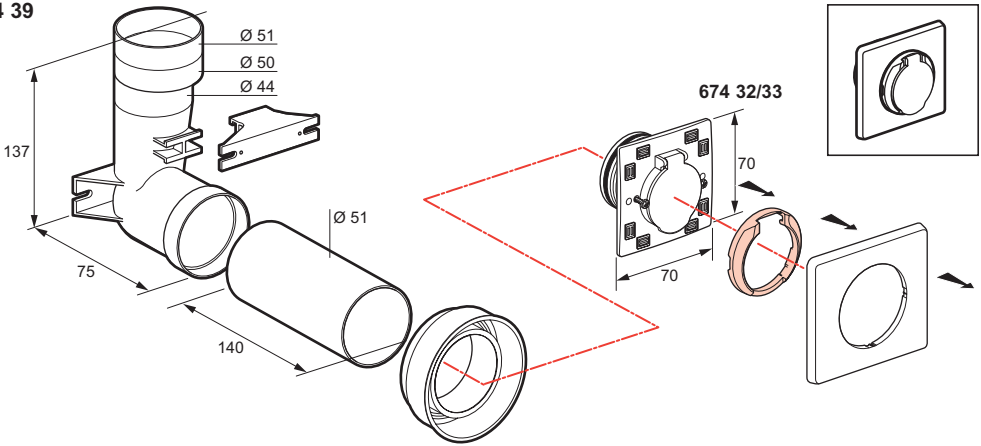

674 39

- Montage sur mur périphérique
- Montage op perifere eenheid
- Peripheral wall mounting

- Montage auf Umfangsmauer
- Montaje sobre pared periférica