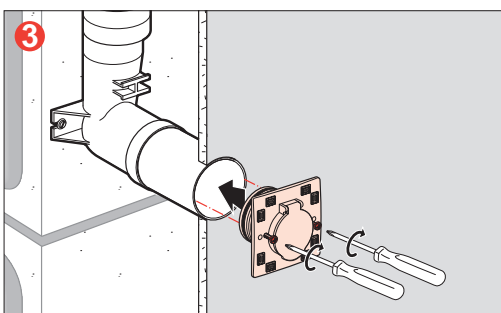

Celiane™

- Prise aspiration centralisée
- Gecentraliseerd zuigcontact
- Centralized vacuum socket

674 30/31/32/33/39

- Steckdose für Zentralabsaugung
- Toma aspiración centralizada

 **legrand**®

674 39

- Montage sur mur périphérique
- Montage op perifere eenheid
- Peripheral wall mounting

- Montage auf Umfangsmauer
- Montaje sobre pared periférica

- Montage sur cloison de séparation
- Montage op tussenschot
- Partition wall mounting

- Montage auf Trennwand
- Montaje sobre plancha de separación