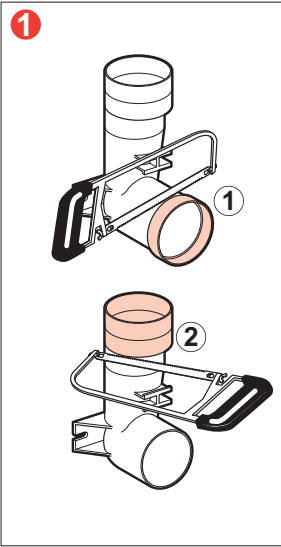

- Montage sur cloison de séparation
- Montage op tussenschot
- Partition wall mounting

- Montage auf Trennwand
- Montaje sobre plancha de separación