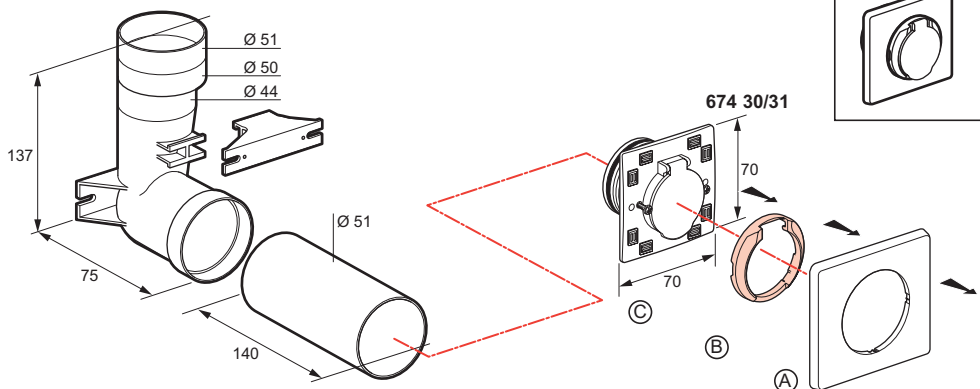

Celiane™

- Prise aspiration centralisée
- Gecentraliseerd zuigcontact
- Centralized vacuum socket

674 30/31/32/33/39

- Steckdose für Zentralabsaugung
- Toma aspiración centralizada

 **legrand**®

674 39

- Montage sur mur périphérique
- Montage op perifere eenheid
- Peripheral wall mounting

- Montage auf Umfangsmauer
- Montaje sobre pared periférica

- Montage sur cloison de séparation
- Montage op tussenschot
- Partition wall mounting

- Montage auf Trennwand
- Montaje sobre plancha de separación