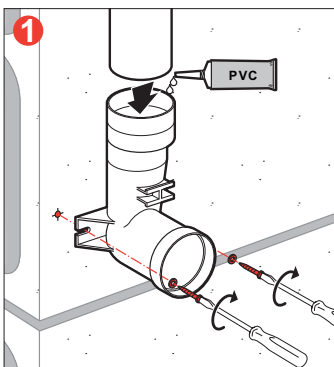

Celiane™

- Prise aspiration centralisée
- Gecentraliseerd zuigcontact
- Centralized vacuum socket

674 30/31/32/33/39

- Steckdose für Zentralabsaugung
- Toma aspiración centralizada

 **legrand**®

674 39

- Montage sur mur périphérique
- Montage op perifere eenheid
- Peripheral wall mounting

- Montage auf Umfangsmauer
- Montaje sobre pared periférica

- Montage sur cloison de séparation
- Montage op tussenschot
- Partition wall mounting

- Montage auf Trennwand
- Montaje sobre plancha de separación