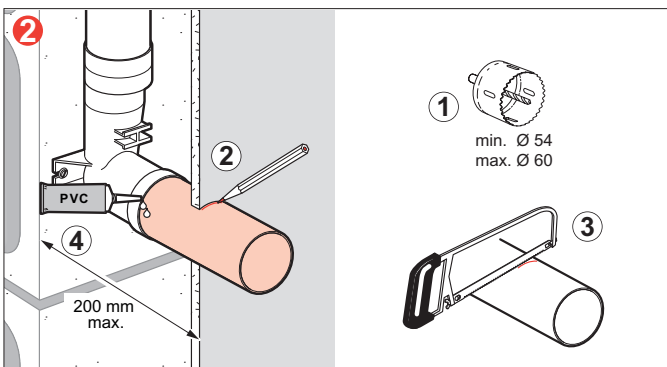

Celiane™

- Prise aspiration centralisée
- Gecentraliseerd zuigcontact
- Centralized vacuum socket

674 30/31/32/33/39

- Steckdose für Zentralabsaugung
- Toma aspiración centralizada

 **legrand**®

674 39

- Montage sur mur périphérique
- Montage op perifere eenheid
- Peripheral wall mounting

- Montage auf Umfangsmauer
- Montaje sobre pared periférica

- Montage sur cloison de séparation
- Montage op tussenschot
- Partition wall mounting

- Montage auf Trennwand
- Montaje sobre plancha de separación